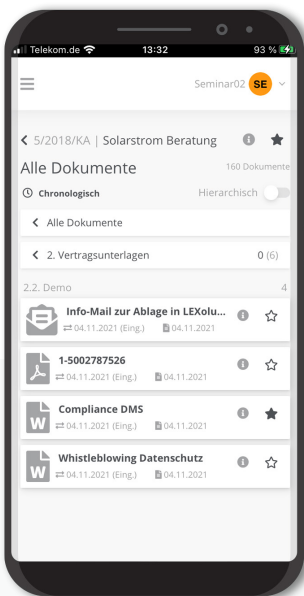

Mit LEXolution.DMS Pro Mobile DESK können Sie:

- Nach Akten und Dokumenten suchen – analog der in LEXolution.DMS Pro hinterlegten Zugriffsrechte
- Aufgaben anzeigen lassen und Aufgabenlistenschritte erledigen
- Dokumente per Aufgabe an Kollegen weiterleiten
- Dokumente lesen, herunterladen und als E-Mail-Anhang weiterleiten
- Durch Akten und Register navigieren
- Akten- und Dokumentfavoriten verwalten

Dokumentenübersicht