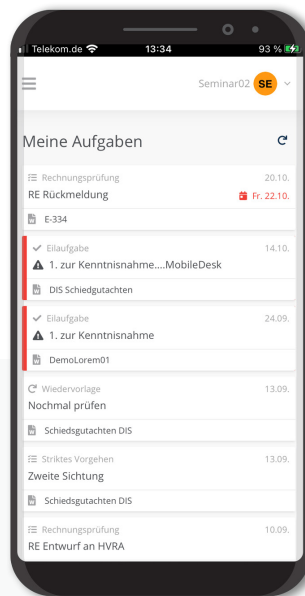

Aufgabenliste