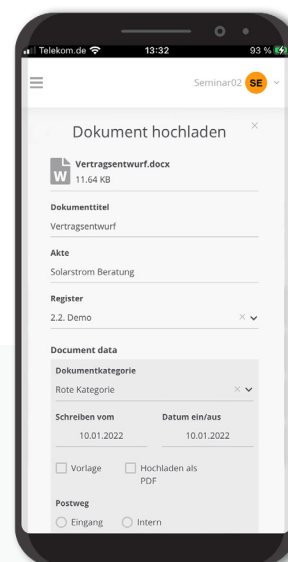

Die Kombination aus drei Sicherheitsaspekte macht LEXolution.DMS Pro Mobile DESK einzigartig und besonders sicher.

Mit LEXolution.DMS Pro Mobile DESK können Sie:

- Nach Akten und Dokumenten suchen – analog der in LEXolution.DMS Pro hinterlegten Zugriffsrechte
- Aufgaben anzeigen lassen und Aufgabenlistenschritte erledigen
- Dokumente per Aufgabe an Kollegen weiterleiten
- Dokumente lesen, herunterladen, hochladen und als E-Mail-Anhang weiterleiten
- Durch Akten und Register navigieren
- Akten- und Dokumentfavoriten verwalten
- Fotos von Dokumenten als PDF hochladen

Dokumentenübersicht

Aufgabenliste

Dokumente lesen und weiterleiten

Dokumente hochladen

Starten Sie mit LEXolution.DMS Pro Mobile DESK in die Zukunft und erleben Sie mehr Flexibilität für Ihr Dokumentenmanagement. Die Zukunft des Dokumentenmanagements ist mobil.