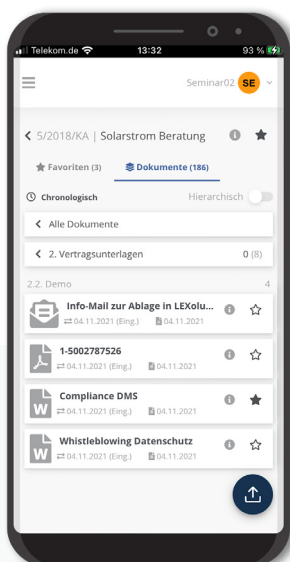

Mit LEXolution.DMS Pro Mobile DESK können Sie:

- Nach Akten und Dokumenten suchen – analog der in LEXolution.DMS Pro hinterlegten Zugriffsrechte
- Aufgaben anzeigen lassen und Aufgabenlistenschritte erledigen
- Dokumente per Aufgabe an Kollegen weiterleiten
- Dokumente lesen, herunterladen, hochladen und als E-Mail-Anhang weiterleiten
- Durch Akten und Register navigieren
- Akten- und Dokumentfavoriten verwalten
- Fotos von Dokumenten als PDF hochladen

Dokumentenübersicht