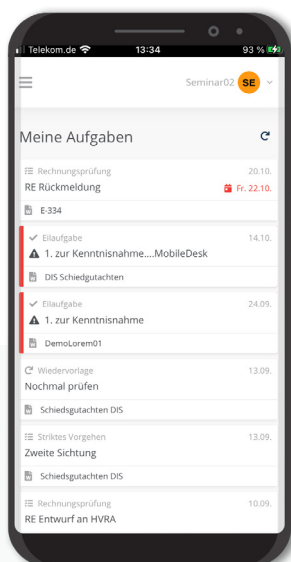

Die Kombination aus drei Sicherheitsaspekte macht LEXolution.DMS Pro Mobile DESK einzigartig und besonders sicher.

Mit LEXolution.DMS Pro Mobile DESK können Sie:

- Nach Akten und Dokumenten suchen – analog der in LEXolution.DMS Pro hinterlegten Zugriffsrechte
- Aufgaben anzeigen lassen und Aufgabenlistenschritte erledigen
- Dokumente per Aufgabe an Kollegen weiterleiten
- Dokumente lesen, herunterladen, hochladen und als E-Mail-Anhang weiterleiten
- Durch Akten und Register navigieren
- Akten- und Dokumentfavoriten verwalten
- Fotos von Dokumenten als PDF hochladen

Dokumentenübersicht

Aufgabenliste

Dokumente lesen und weiterleiten

Dokumente hochladen

Starten Sie mit LEXolution.DMS Pro Mobile DESK in die Zukunft und erleben Sie mehr Flexibilität für Ihr Dokumentenmanagement. Die Zukunft des Dokumentenmanagements ist mobil.